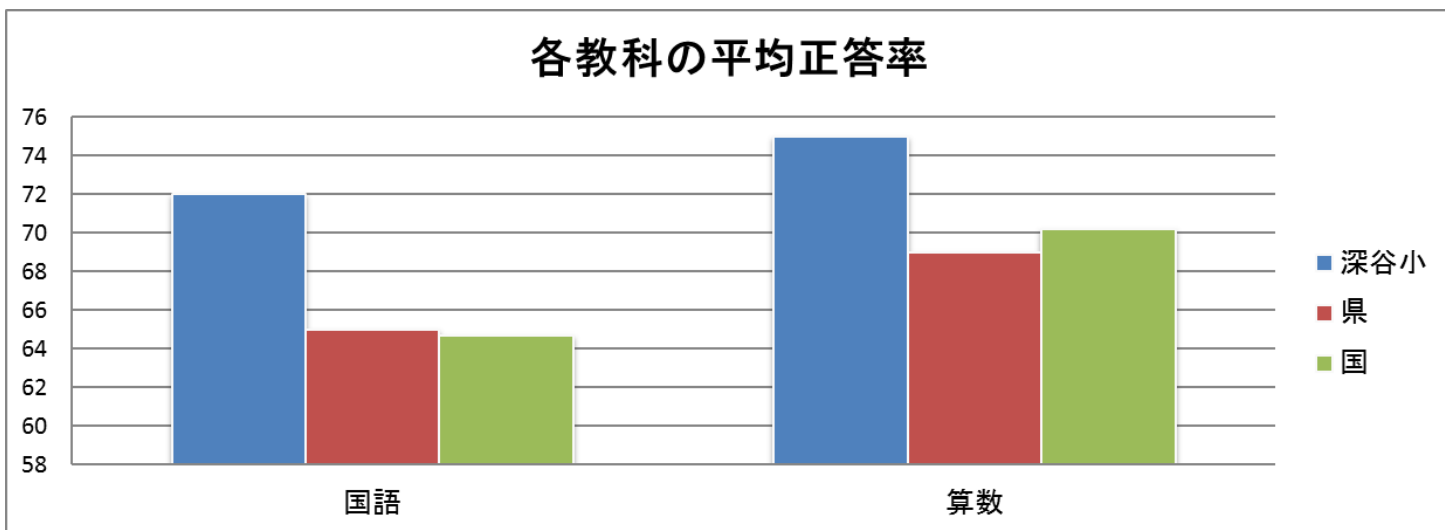

# 第6学年 全国学力・学習状況調査の結果

1 深谷小学校、埼玉県、国の平均の比較です。

年度		国語	算数
R3	深谷小	72	75
	県	65	69
	国	64.7	70.2

2 深谷小学校、埼玉県、国の平均の比較です。★全国を100としたときの比較。

年度		国語	算数
R3	深谷小	111.3	106.8
	県	100.5	98.3
	国	100	100