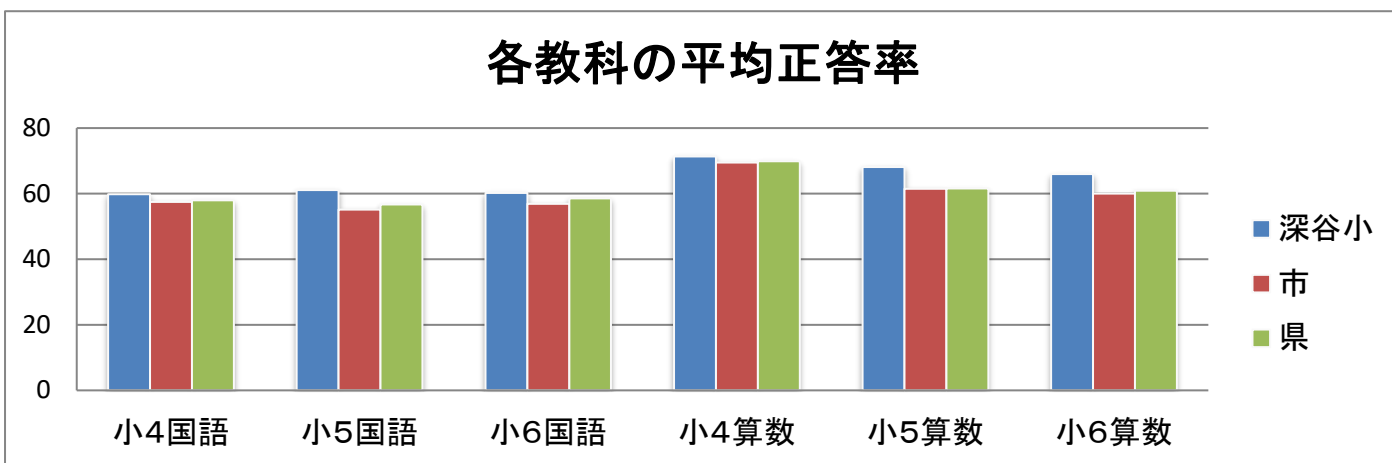

第4・5・6学年 埼玉県学力・学習状況調査の結果

1 深谷小学校、深谷市、埼玉県の平均の比較です。

年度		小4国語	小5国語	小6国語	小4算数	小5算数	小6算数
R3	深谷小	59.8	61.1	60.2	71.3	68.1	66
	市	57.5	55.1	56.9	69.5	61.5	60.0
	県	58.0	56.7	58.6	69.9	61.6	60.9