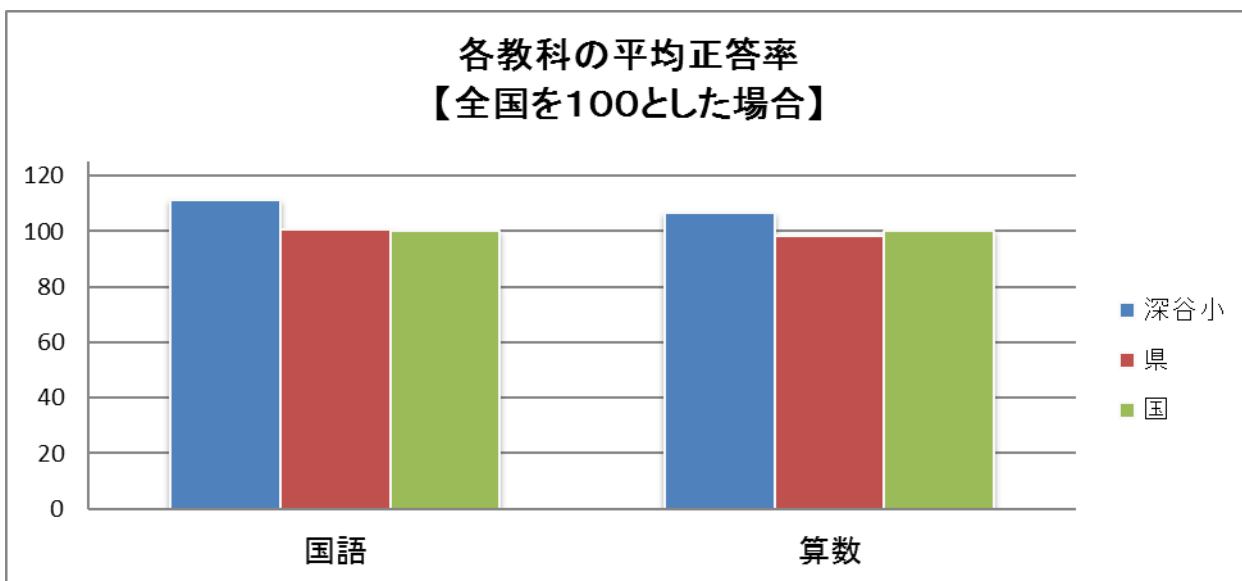

# 第6学年 全国学力・学習状況調査の結果

1 深谷小学校、埼玉県、国の平均の比較です。

年度		国語	算数
R3	深谷小	72	75
	県	65	69
	国	64.7	70.2

2 深谷小学校、埼玉県、国の平均の比較です。★全国を100としたときの比較。

年度		国語	算数
R3	深谷小	111.3	106.8
	県	100.5	98.3
	国	100	100