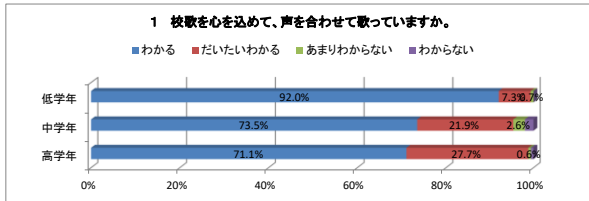

令和2年度 学校評価【児童用まとめ1学期 NO. 1】 深谷市立深谷小学校

令和2年度 学校評価【児童用まとめ1学期 NO. 2】 深谷市立深谷小学校