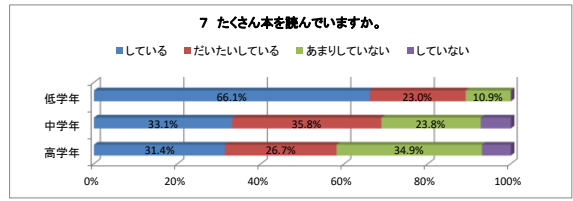

令和2年度 学校評価【児童用まとめ1学期 NO. 1】 深谷市立深谷小学校

令和2年度 学校評価【児童用まとめ1学期 NO. 2】 深谷市立深谷小学校