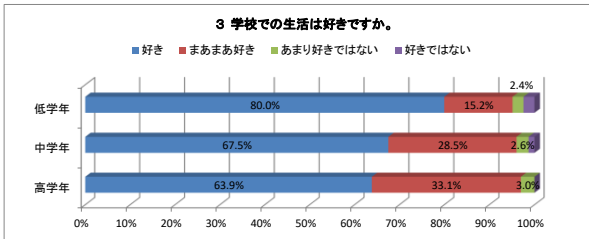

令和2年度 学校評価【児童用まとめ1学期 NO. 1】 深谷市立深谷小学校

令和2年度 学校評価【児童用まとめ1学期 NO. 2】 深谷市立深谷小学校