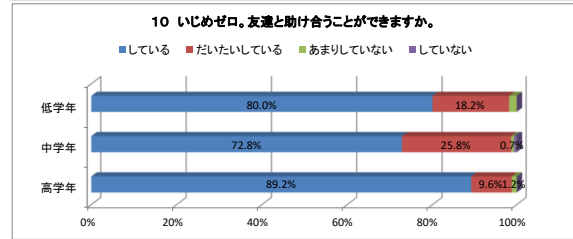

令和2年度 学校評価【児童用まとめ1学期 NO. 1】 深谷市立深谷小学校

令和2年度 学校評価【児童用まとめ1学期 NO. 2】 深谷市立深谷小学校