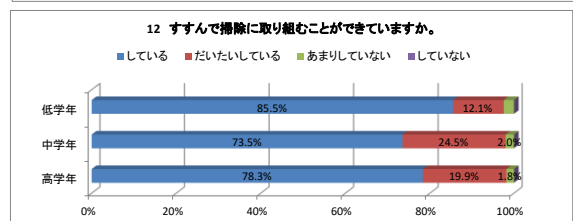

令和2年度 学校評価【児童用まとめ1学期 NO. 1】 深谷市立深谷小学校

令和2年度 学校評価【児童用まとめ1学期 NO. 2】 深谷市立深谷小学校