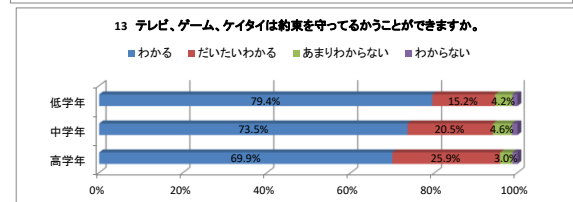

令和2年度 学校評価【児童用まとめ1学期 NO. 1】 深谷市立深谷小学校

令和2年度 学校評価【児童用まとめ1学期 NO. 2】 深谷市立深谷小学校