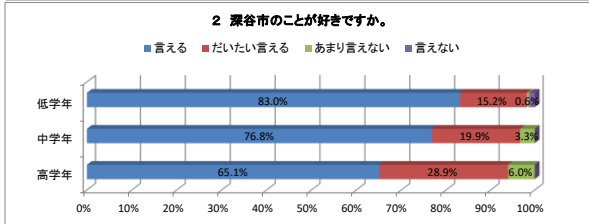

令和2年度 学校評価【児童用まとめ1学期 NO. 1】 深谷市立深谷小学校

令和2年度 学校評価【児童用まとめ1学期 NO. 2】 深谷市立深谷小学校