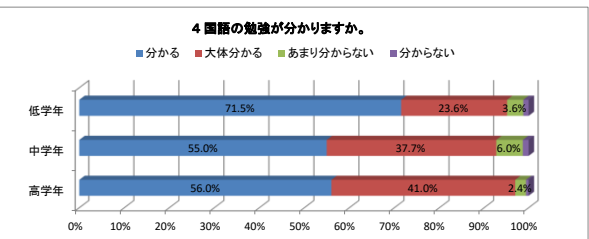

令和2年度 学校評価【児童用まとめ1学期 NO. 1】 深谷市立深谷小学校

令和2年度 学校評価【児童用まとめ1学期 NO. 2】 深谷市立深谷小学校