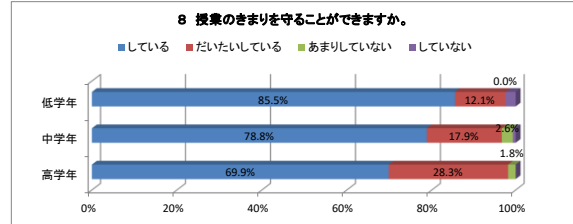

令和2年度 学校評価【児童用まとめ1学期 NO. 1】 深谷市立深谷小学校

令和2年度 学校評価【児童用まとめ1学期 NO. 2】 深谷市立深谷小学校