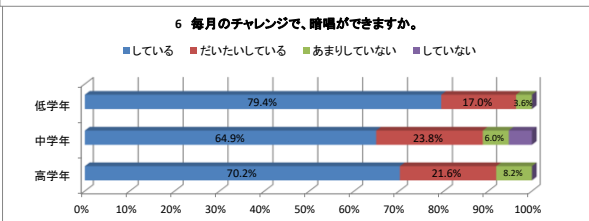

令和2年度 学校評価【児童用まとめ1学期 NO. 1】 深谷市立深谷小学校

令和2年度 学校評価【児童用まとめ1学期 NO. 2】 深谷市立深谷小学校