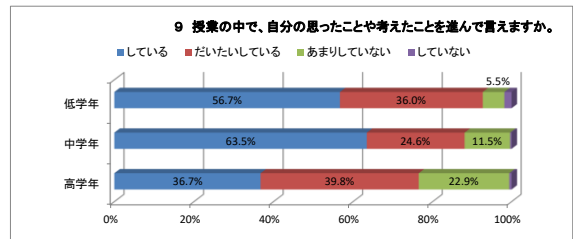

令和2年度 学校評価【児童用まとめ1学期 NO. 1】 深谷市立深谷小学校

令和2年度 学校評価【児童用まとめ1学期 NO. 2】 深谷市立深谷小学校