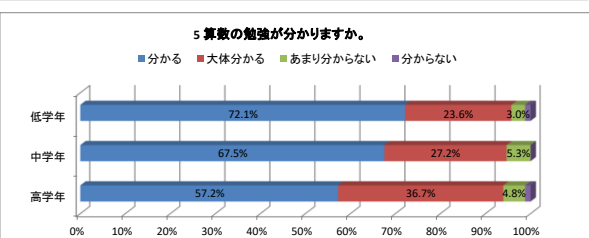

令和2年度 学校評価【児童用まとめ1学期 NO. 1】 深谷市立深谷小学校

令和2年度 学校評価【児童用まとめ1学期 NO. 2】 深谷市立深谷小学校