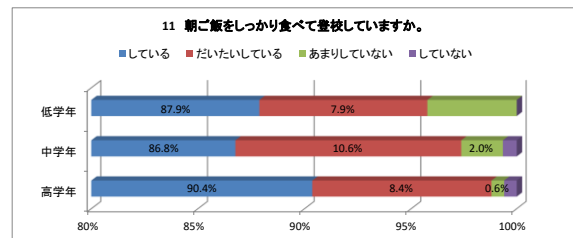

令和2年度 学校評価【児童用まとめ1学期 NO. 1】 深谷市立深谷小学校

令和2年度 学校評価【児童用まとめ1学期 NO. 2】 深谷市立深谷小学校